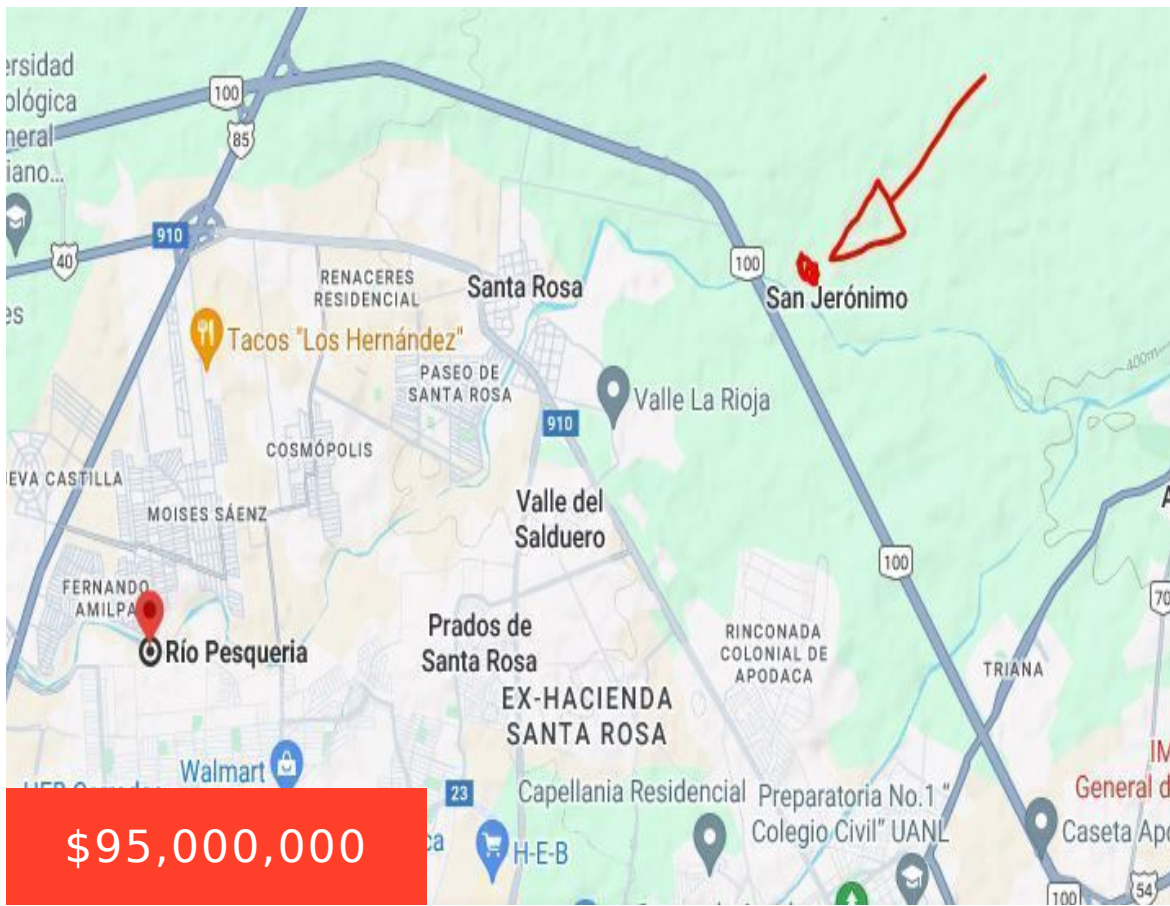

TERRENO EN VENTA EN AGUA FRIA N.L 50,000M2

<https://residencia.mx>

USO DE SUELO INDUSTRIAL PLANO A 10 minutos del Entronque Laredo-Salinas Victoria, N.L. **BRECHA SANTA ROSA Agua Fría, N.L. Total 50,000 m2 Frente 160 m \$1,900 por m2 TOTAL 95,000,000 Compactado con 100,000 toneladas de base Permiso de la CNA por 5,000 m3 anuales Factibilidad de luz * proyecto para espuela de ferrocarril. a 4 [...]